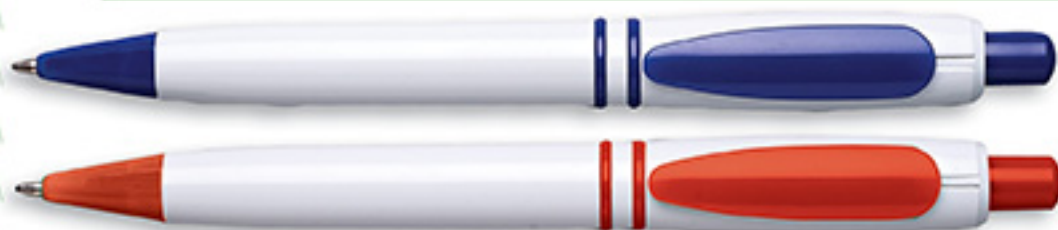

- Material: Plástico.
- Impresión: Serigrafía.

• Alineado al clip
3.5 x 1.3 cm

• Opuesto al clip
5.0 x 1.3 cm

- Material: Plástico.
- Impresión: Serigrafía.

• Opuesto al clip
5.0 x 1.3 cm

- Material: Plástico.
- Impresión: Serigrafía, Tampografía.

• Alineado al clip
3.5 x 1.3 cm

• Opuesto al clip
3.5 x 1.3 cm

• Impreso en clip
2.5 x 0.6 cm

Clip ancho completamente plano. Tinta Negra.

- Material: Plástico.
- Impresión: Serigrafía (sólo en clip).

• Impreso en clip
3.0 x 1.5 cm

- Material: Plástico.
- Impresión: Serigrafía.

• Alineado al clip
2.0 x 1.5 cm

• Opuesto al clip
5.0 x 1.5 cm