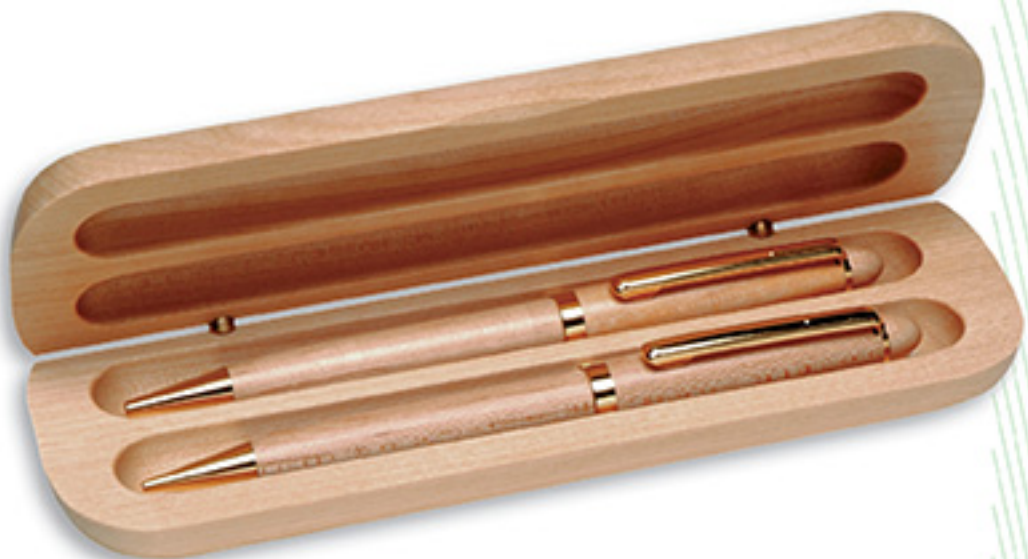

PL-Z3125
**Estuche con
Bolígrafo y lapicero**
Tinta Negra.

- Medidas: 16.5 x 5.4 cm
- Material: Madera.
- Impresión: Serigrafía, Láser.

PL-Z4060
**Estuche Ovalado
con Bolígrafo**
Tinta Negra.

- Medidas: 17.0 x 4.0 cm
- Material: Madera.
- Impresión: Serigrafía, Láser.