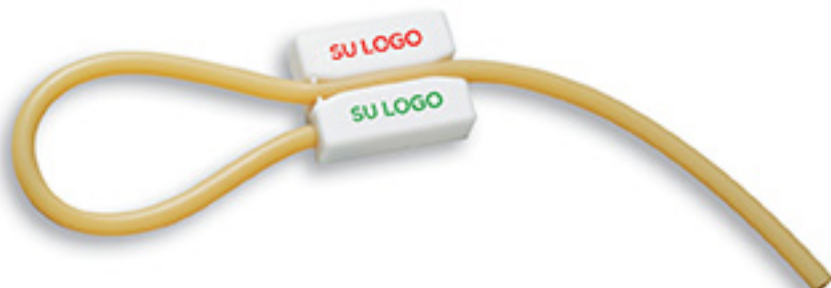

CR-20100
Torniquete Médico
Con liga de 30.0 cm

- Medidas: 3.5 x 3.0 cm
- Material: Plástico.
- Impresión: Serigrafía.
- Colores: Blanco.