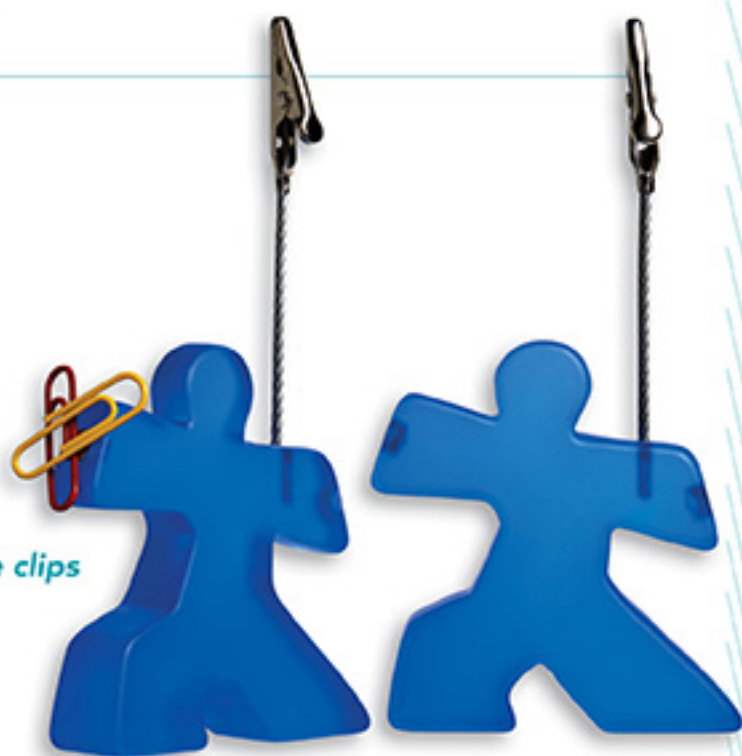

¡Forma de Cápsula!

**AE-45183**

**Portanotas Forma Humana**

Imanes en ambas manos

- Medidas: 6.5 x 13.0 cm
- Material: Plástico.
- Impresión: Serigrafía.
- Colores: Azul transparente.

No incluye clips

Magnético  
No incluye notas

**AE-45304**

**Portanotas Redondo con Pinza Caimán**

Engomado para monitor y caimán ajustable de 20 cm

- Medidas: 5.5 cm de diámetro.
- Material: Plástico.
- Impresión: Serigrafía.
- Colores: Blanco.