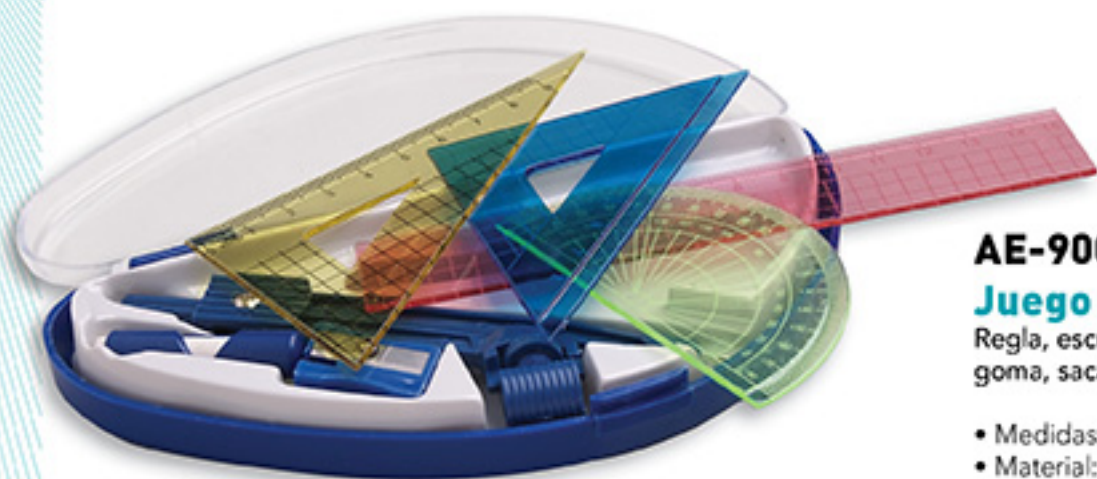

### AE-45598 Clip Pisapapel Magnético

Cuenta con imán y goma ergonómica.

- Medidas: 7.0 x 5.0 cm
- Material: Plástico.
- Impresión: Serigrafía.
- Colores: Blanco.

*No incluye notas*

*No incluye notas*

### AE-45508 Clip Pisapapel Magnético sin Resorte

El clip funciona con imanes.

- Medidas: 2.5 x 6.5 cm
- Material: Plástico.
- Impresión: Serigrafía.
- Colores: Blanco.

**AE-90042**

**Juego de Geometría**