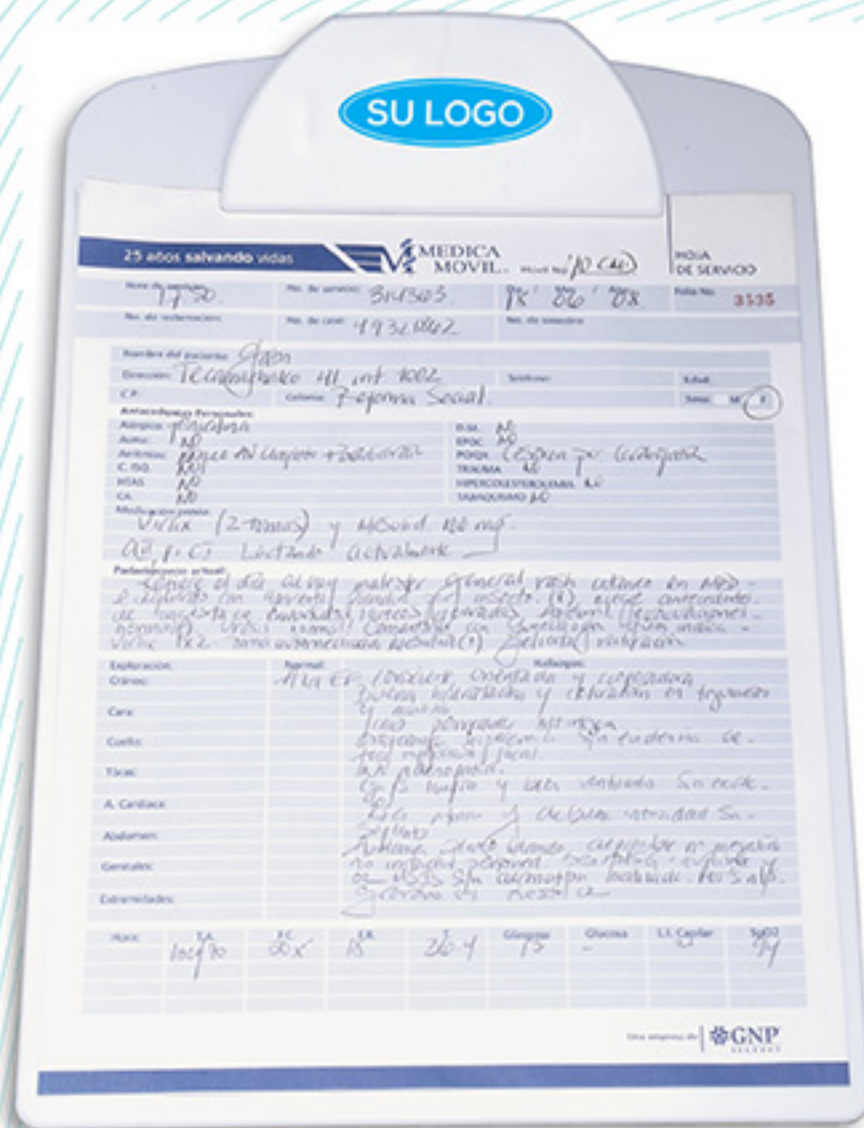

### Despachador de Notas Adhesivas

Incluye block de notas adhesivas. Hojas del block color blanco

- Medidas: 10.0 x 10.0 cm
- Material: Plástico.
- Impresión: Serigrafía.
- Colores: Blanco.

	Block	cm	Hojas
✓	1	7.5 x 7.5	100 Aprox.