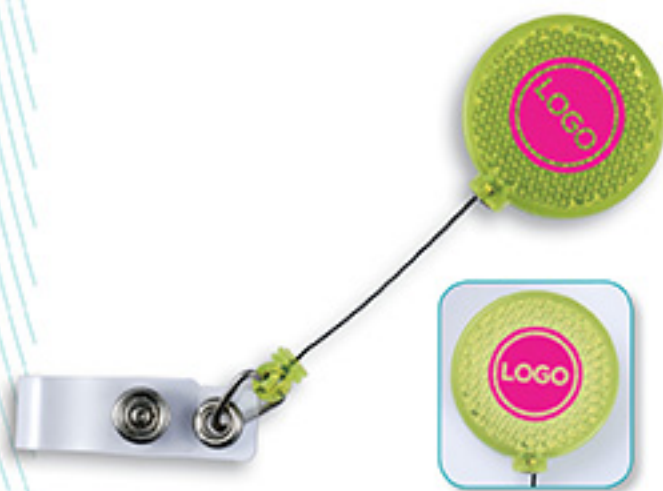

Tipo yoyo, superficie plana.  
 Ideal para serigrafía.

- Medidas: 3.0 x 3.7 cm
- Material: Plástico.
- Impresión: Serigrafía.
- Colores: Blanco.

**ID-40150**  
**Portagafete Retráctil**  
**Cubierta Plana**

Tipo yoyo, superficie plana,  
 ideal para serigrafía, con clip.

- Medidas: 3.0 cm de diámetro.
- Material: Plástico.
- Impresión: Serigrafía, Goteado.
- Colores: Blanco, Negro, Azul Transparente, Rojo Transparente.